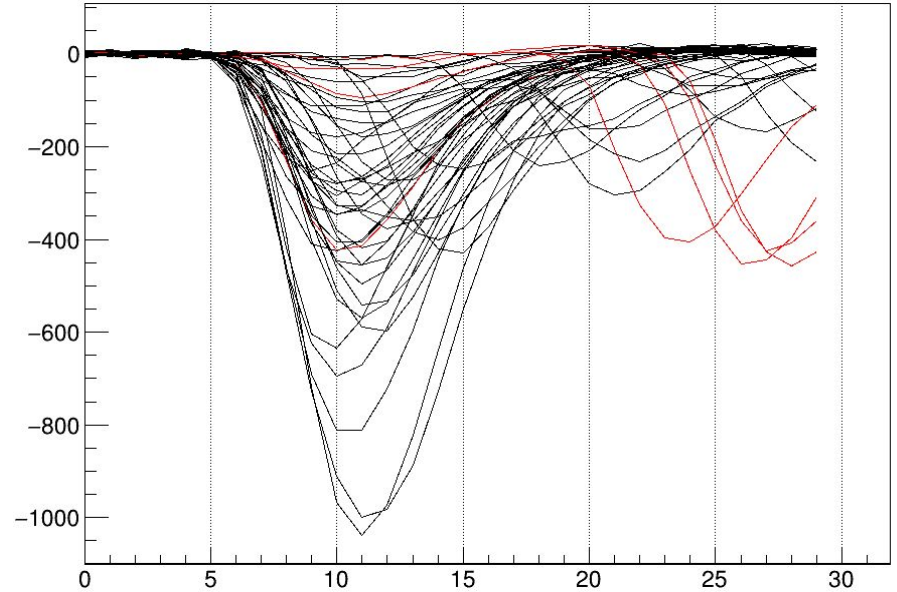

# Run 3812: Ar beam, ADC waveforms

ZDC.fSignalMax:ZDC.fSignalInt {ZDC.fChannel < 105}

[zdc\\_muon\\_calibration\\_run7\\_Ar.txt](#) 2.23 KB

```
1 DigiParameters: pedBegin pedEnd gateBegin gateEnd signalThresh signalType (0 - max, 1 - integral)
2 0 4 5 30 4 1
3 Channel Calibration Error
4 1 15.61 0.0
5 2 15.42 0.0
6 3 17.43 0.0
```