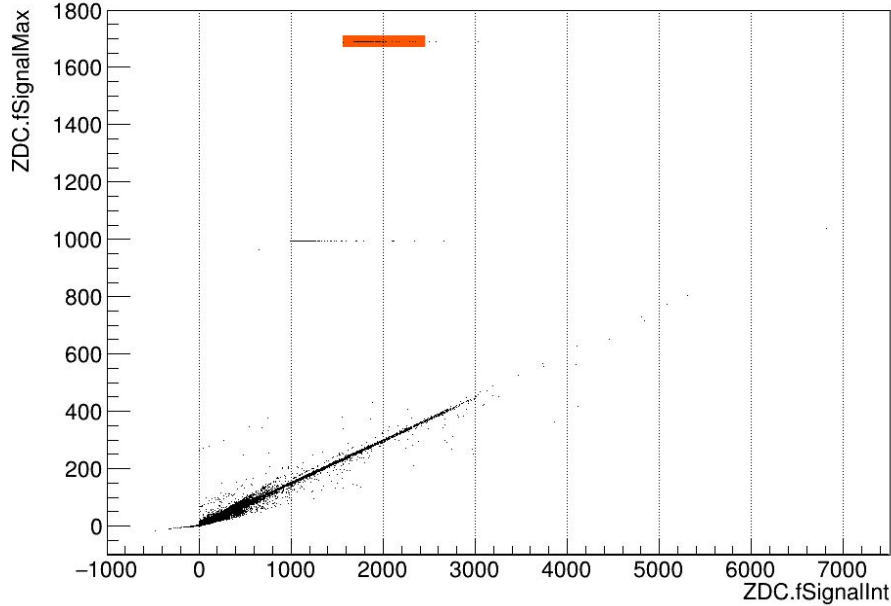

# Run 3812: Ar beam, ADC waveforms

ZDC.fSignalMax:ZDC.fSignalInt {ZDC.fChannel < 105}

[zdc\\_muon\\_calibration\\_run7\\_Ar.txt](#) 2.23 KB

```
1 DigiParameters: pedBegin pedEnd gateBegin gateEnd signalThresh signalType (0 - max, 1 - integral)
2 0 4 5 30 4 1
3 Channel Calibration Error
4 1 15.61 0.0
5 2 15.42 0.0
6 3 17.43 0.0
```