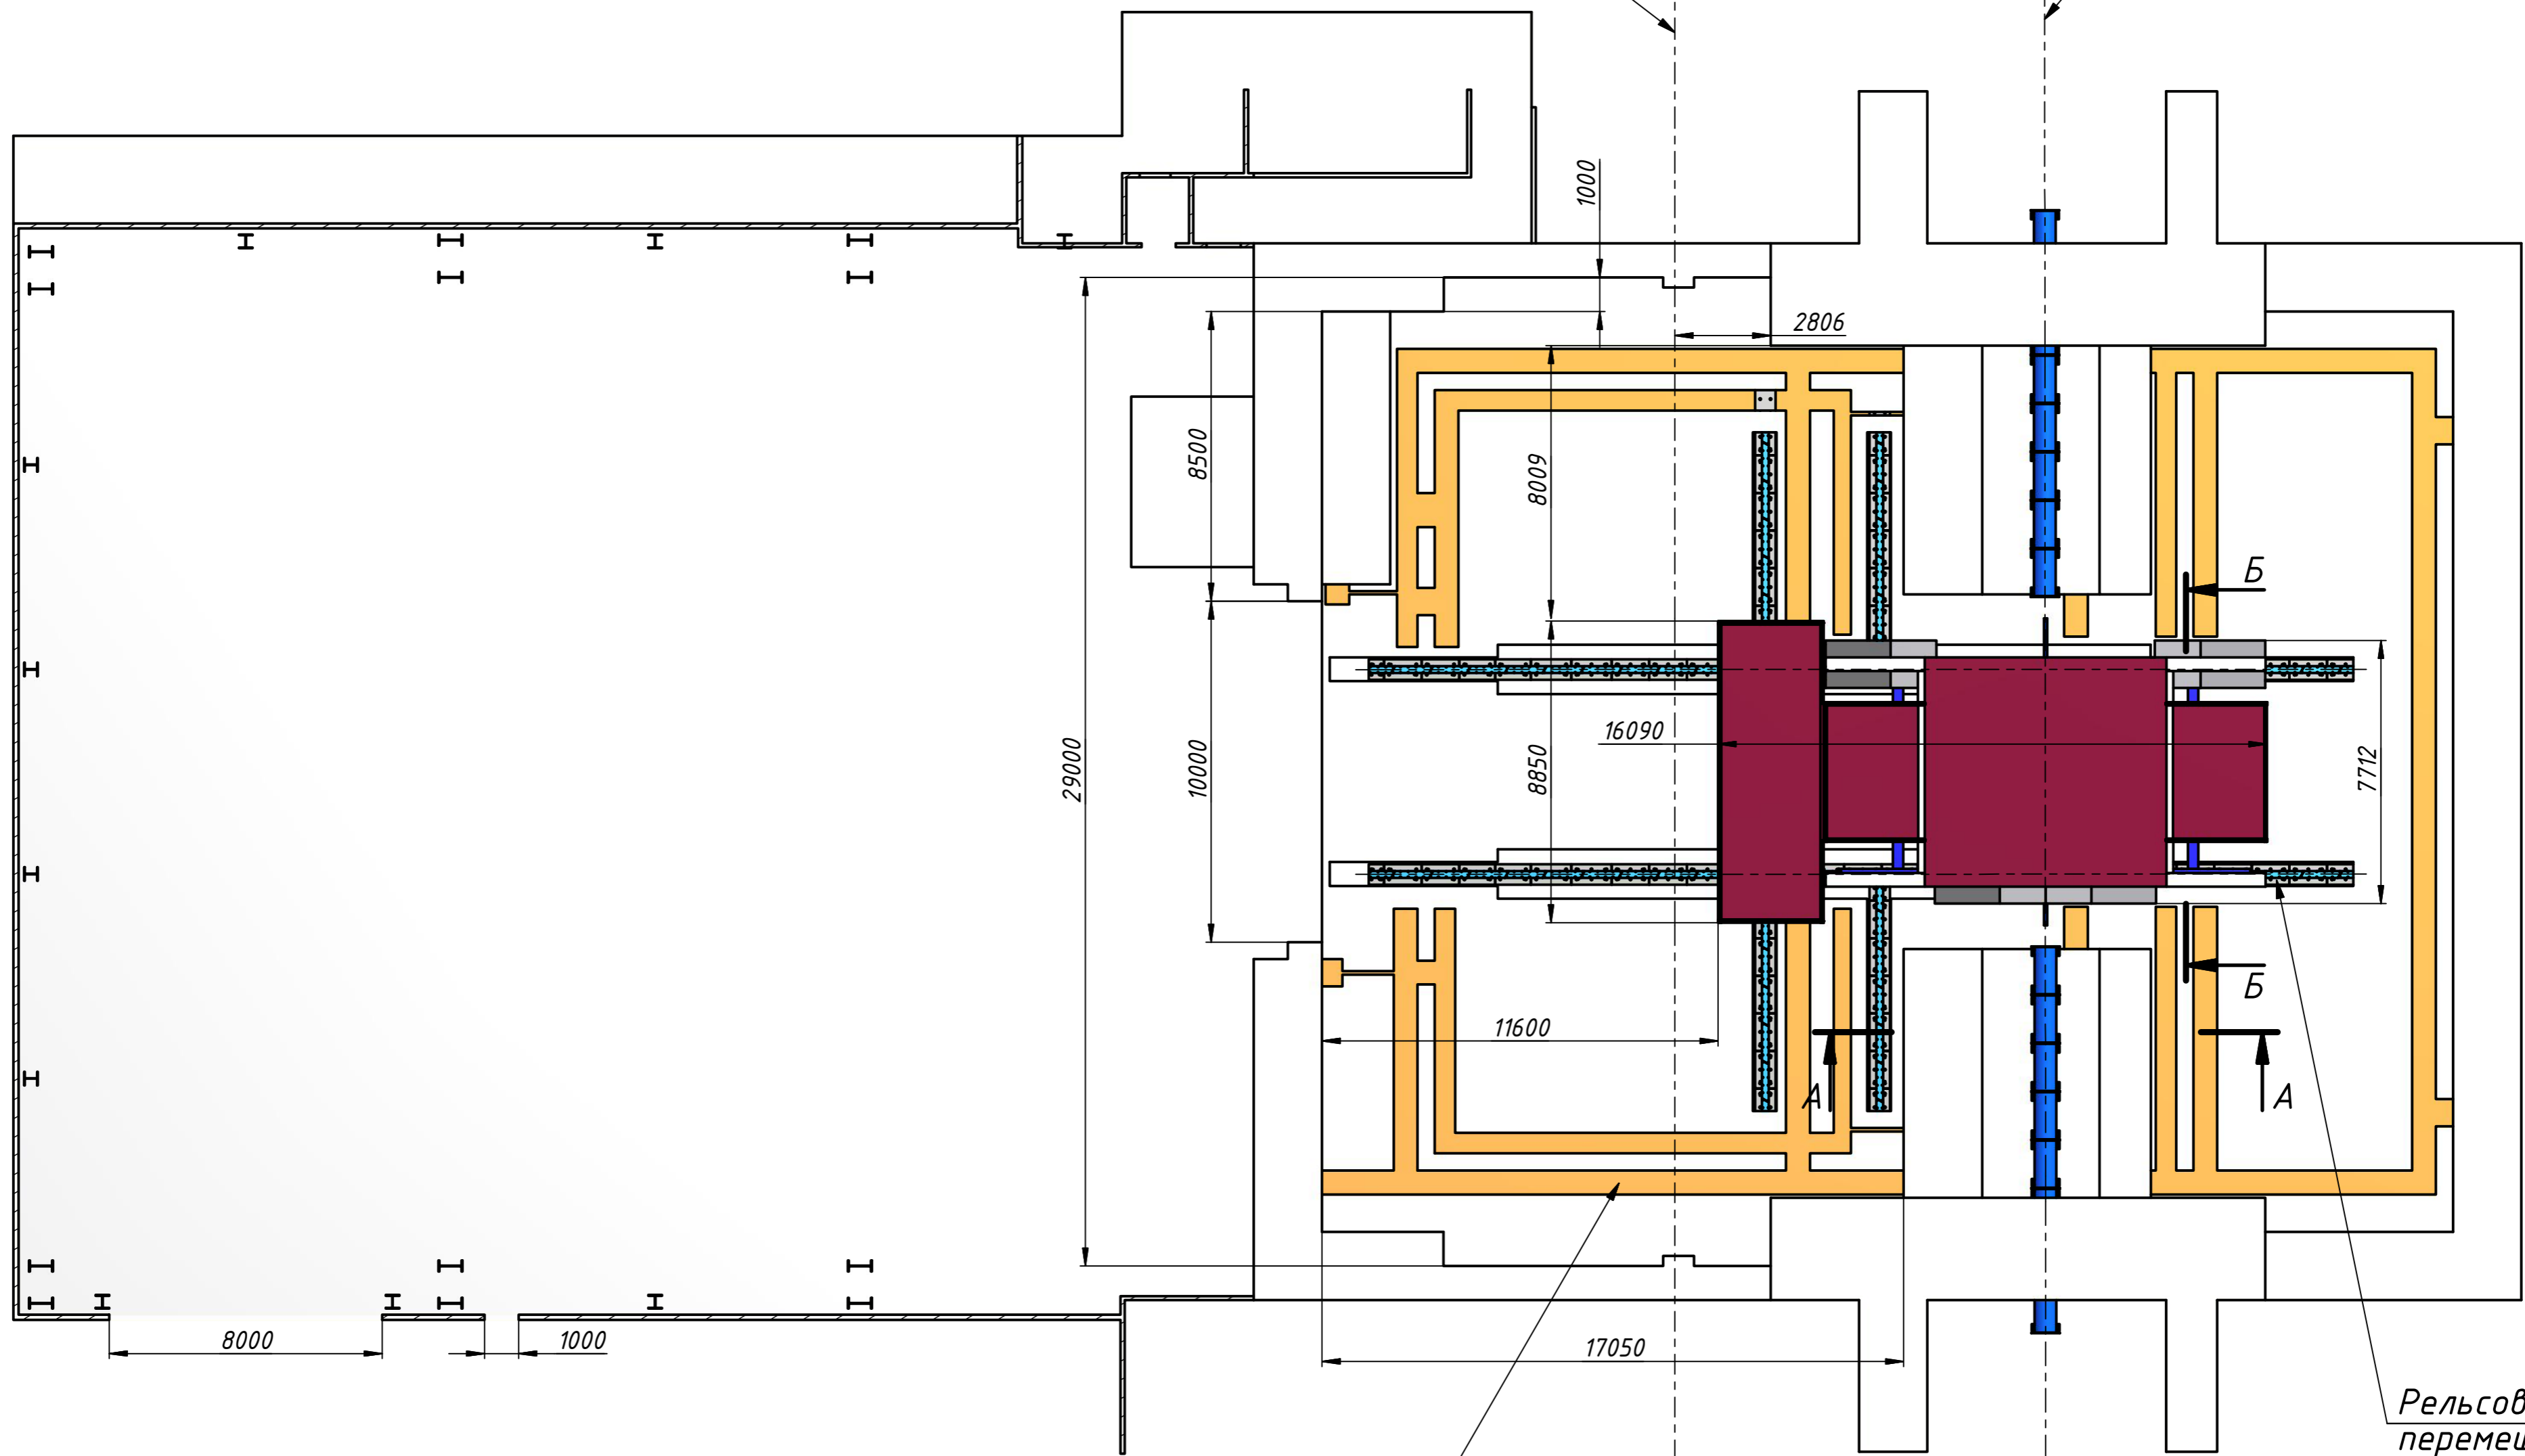

B

A

Ось SPD
Сборочная позиция

Ось пучка

Кабельные и трубопроводные канал

Рельсовая система
перемещения SPD

Изм.	Лист	№ докум.	Подп.	Дата

SPD Hall. SPS on work position.