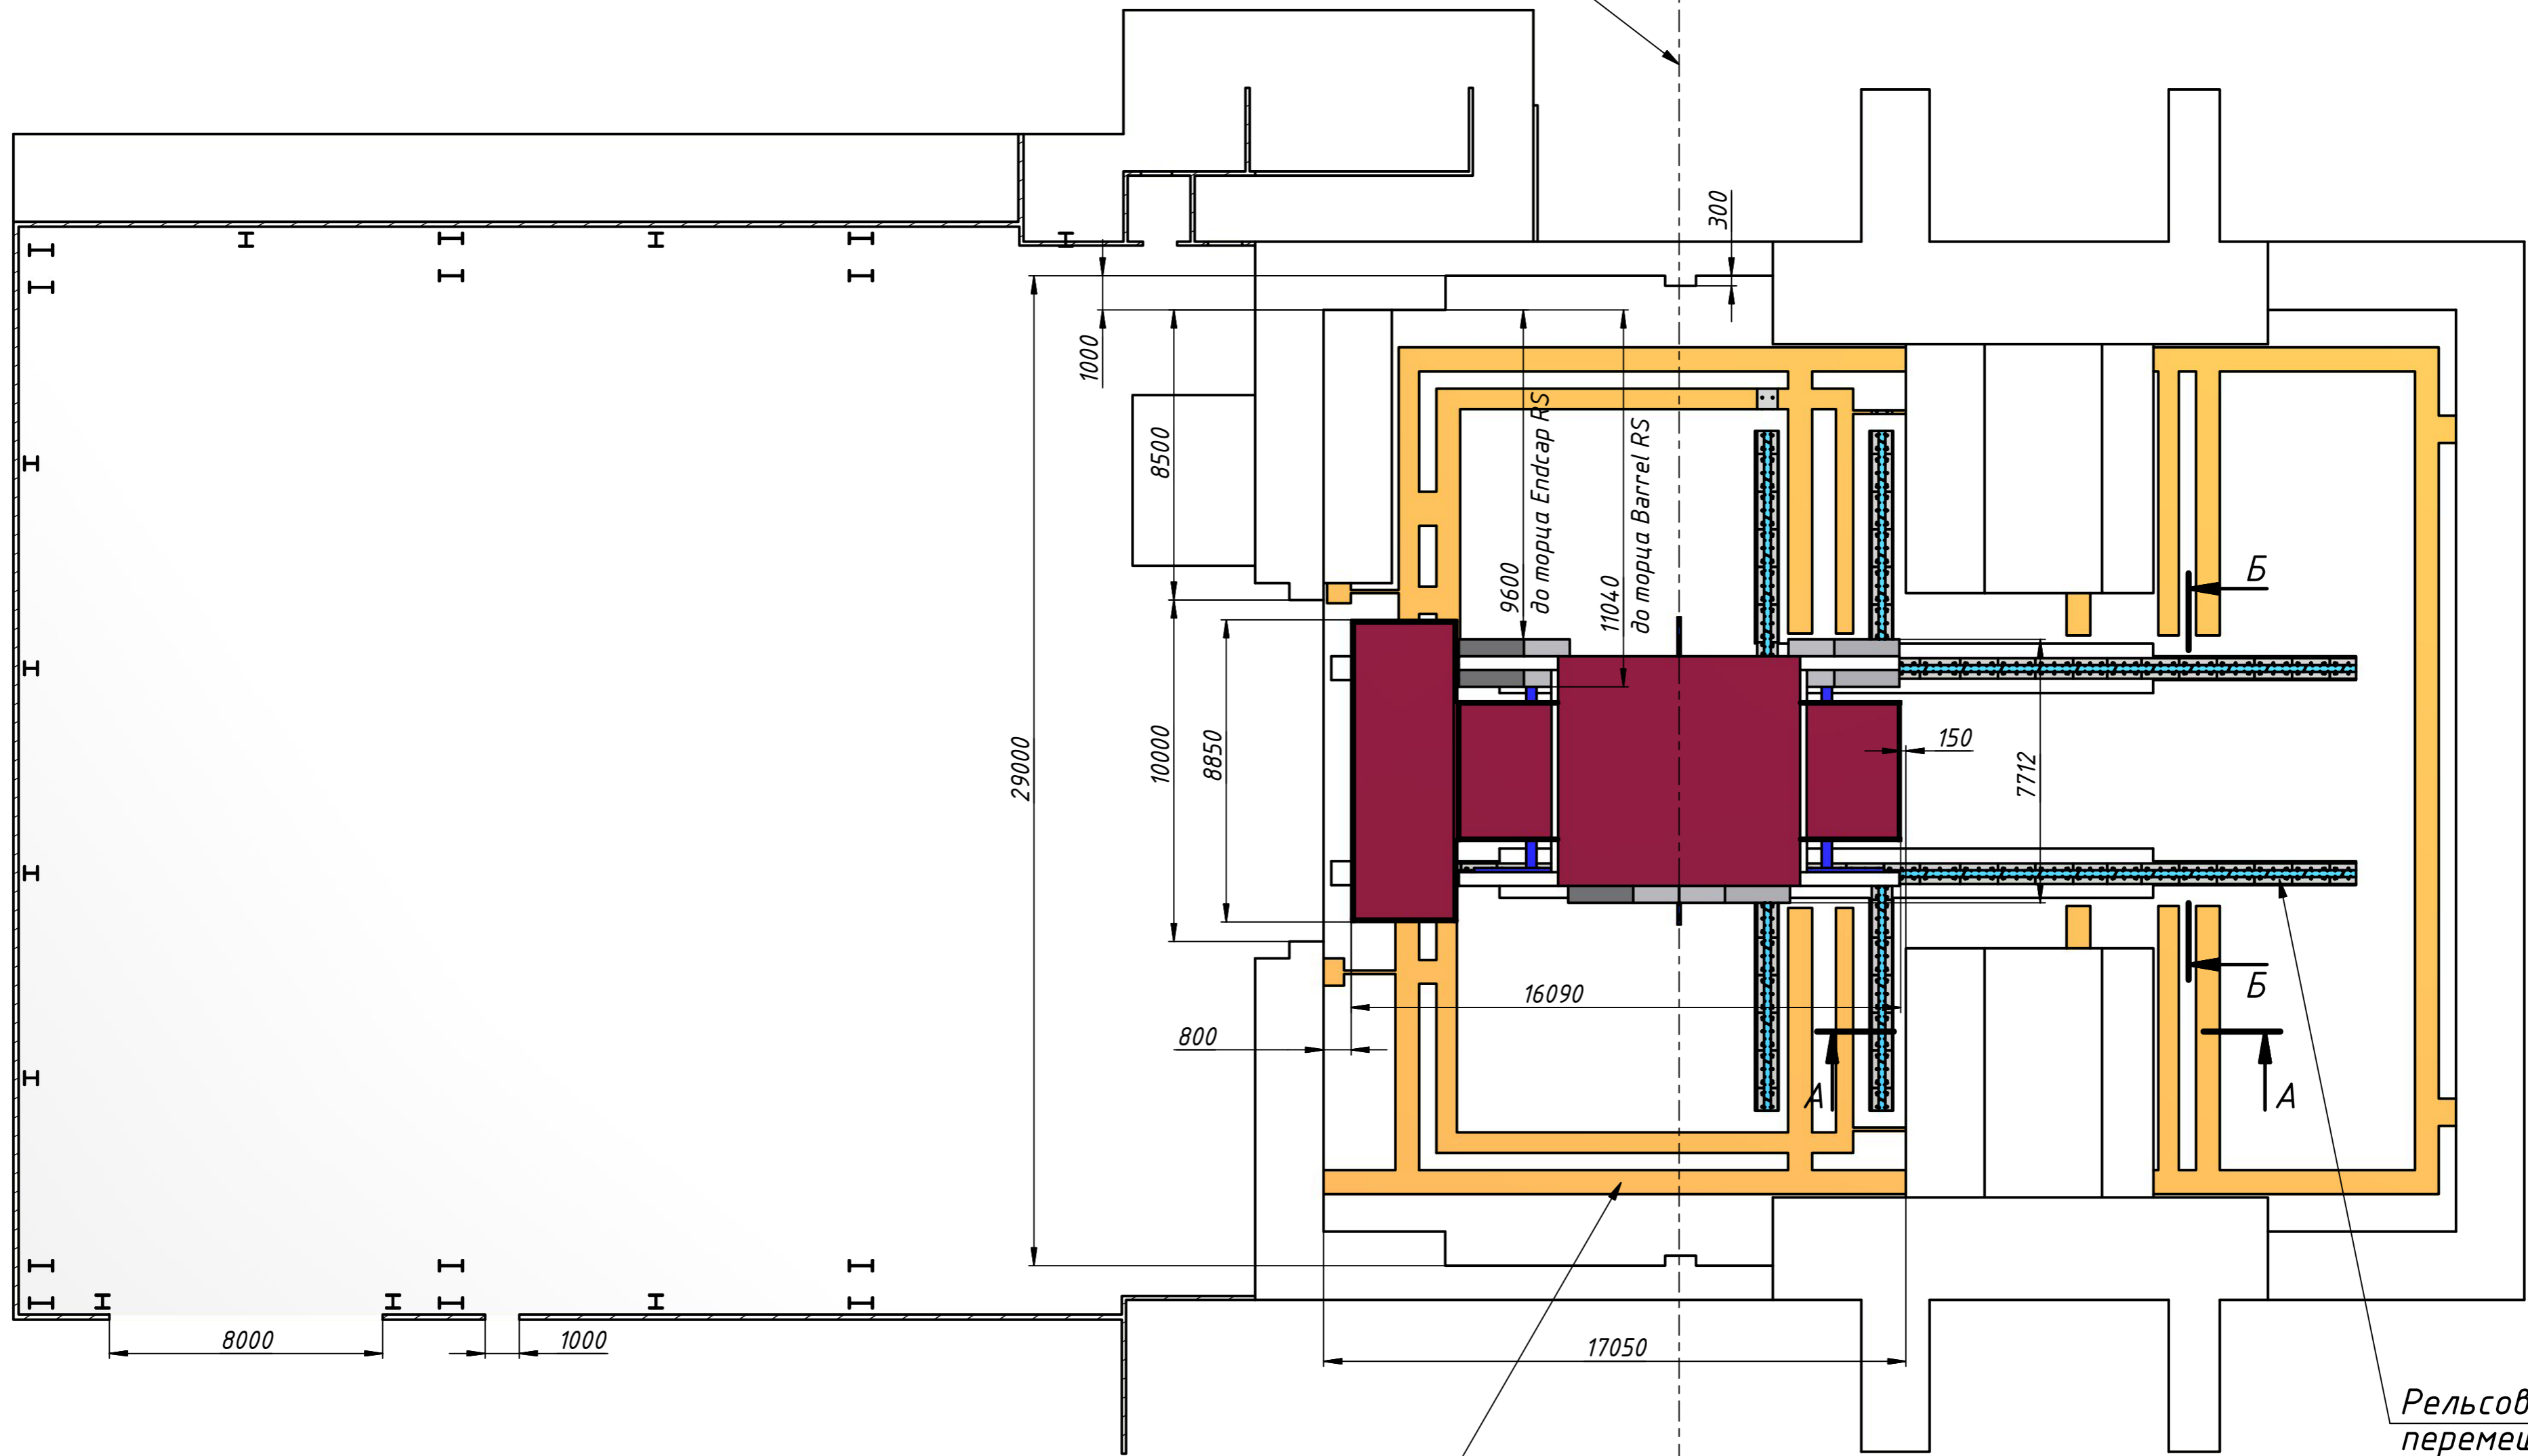

B

A

Ось SPD
Сборочная позиция

Кабельные и трубопроводные канал

Рельсовая система перемещения SPD

Изм.	Лист	№ докум.	Подп.	Дата

SPD Hall. SPS on work position.

Лист