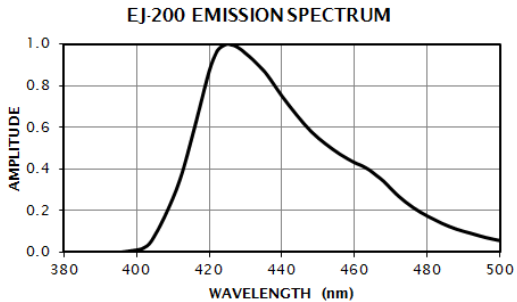

General Detector report

Heber Zepeda Fernández

Supervisor: Dr. Luis Manuel Montaña Zetina
CINVESTAV

April 19, 2017

Bc404

EJ-204 EMISSION SPECTRUM

Bc408

Trabajo