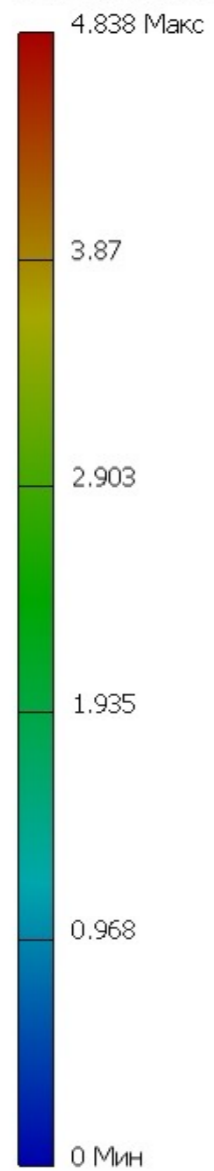

Тип: Смещение
Единица: mm
03.03.2022, 8:51:08

Тип: Смещение
Единица: mm
03.03.2022, 9:33:09

Тип: Напряжение по Мизесу
Единица: МПа
03.03.2022, 8:50:18

Тип: Напряжение по Мизесу
Единица: МПа
03.03.2022, 9:31:10