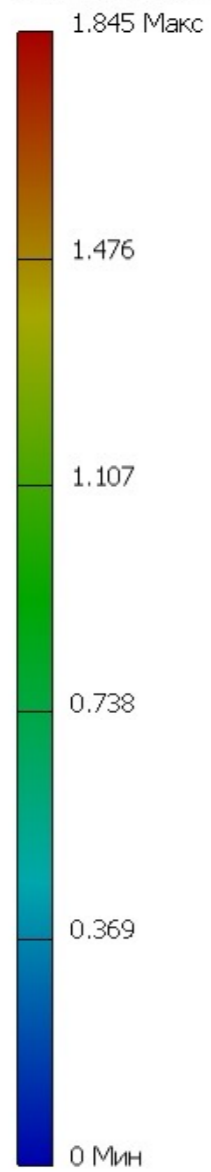

Тип: Смещение
Единица: mm
03.03.2022, 8:51:08

Тип: Смещение
Единица: mm
03.03.2022, 9:33:09

Тип: Напряжение по Мизесу
Единица: МПа
03.03.2022, 8:50:18

Тип: Напряжение по Мизесу
Единица: МПа
03.03.2022, 9:31:10