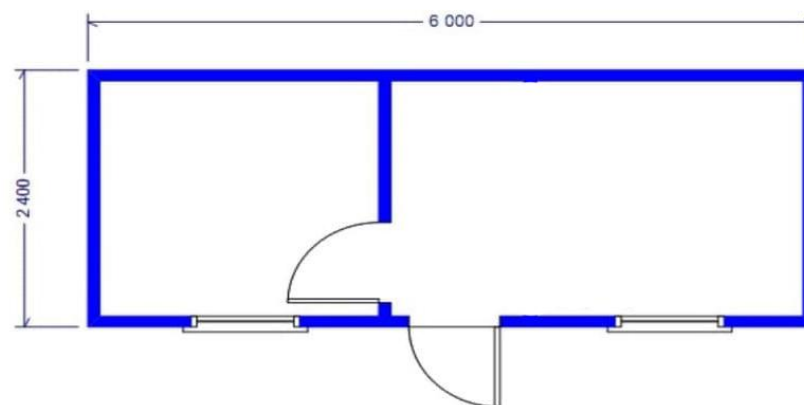

23.11.2023

Ливанов Алексей

- что происходит в зале
- Покупка бытовки
- Возможные места расположения бытовки

Монтаж временного межбалконного перехода из блоков биологической защиты.

На данный момент зал используется не только как склад, но и место для покраски крупногабаритных объектов.

2 4м*6м

Бытовка с типовыми габаритами. С изменённой внутренней конфигурацией и комплектацией.

Выберите комплектацию вагончика

Отделка

- Оргалит (стандарт)
- ОСБ
- отделка ПВХ панели
- отделка Вагонка класса «С»

Окна

- Одно окно (стандарт)
- дополнительное деревянное 900*600
- замена 2х деревянных окон на ПВХ
- решётка на 1 окно
- решётки на 2 окна
- Окно ПВХ 900/600 поворотное/откидное в бытовку (дополнительное)