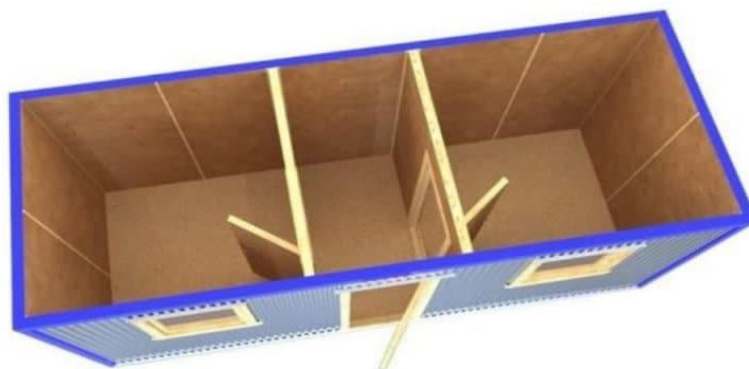

23.11.2023

Ливанов Алексей

- что происходит в зале
- Покупка бытовки
- Возможные места расположения бытовки

Монтаж временного межбалконного перехода из блоков биологической защиты.

На данный момент зал используется не только как склад, но и место для покраски крупногабаритных объектов.

2 4м*6м

Бытовка с типовыми габаритами. С изменённой внутренней конфигурацией и комплектацией.

Выберите комплектацию вагончика

Отделка

- Оргалит (стандарт)
- ОСБ
- отделка ПВХ панели
- отделка Вагонка класса «С»

Окна

- Одно окно (стандарт)
- дополнительное деревянное 900*600
- замена 2х деревянных окон на ПВХ
- решётка на 1 окно
- решётки на 2 окна
- Окно ПВХ 900/600 поворотное/откидное в бытовку (дополнительное)