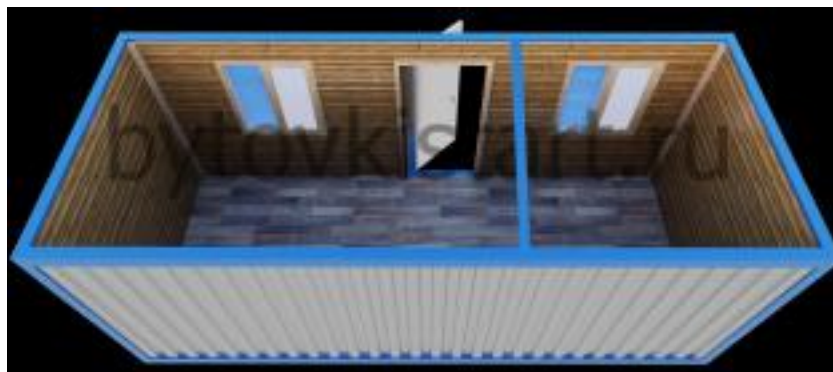

23.11.2023

Ливанов Алексей

- что происходит в зале
- Покупка бытовки
- Возможные места расположения бытовки

Монтаж временного межбалконного перехода из блоков биологической защиты.

На данный момент зал используется не только как склад, но и место для покраски крупногабаритных объектов.

2 4м*6м

Бытовка с типовыми габаритами. С изменённой внутренней конфигурацией и комплектацией.

Выберите комплектацию вагончика

Отделка

- Оргалит (стандарт)
- ОСБ
- отделка ПВХ панели
- отделка Вагонка класса «С»

Окна

- Одно окно (стандарт)
- дополнительное деревянное 900*600
- замена 2х деревянных окон на ПВХ
- решётка на 1 окно
- решётки на 2 окна
- Окно ПВХ 900/600 поворотное/откидное в бытовку (дополнительное)

Разное

- утепление 100мм Неман
- комплект блоков (пескобетон 20*40*20) 8шт
- кровать металлическая 2-х ярусная

Пол

- линолеум от 10 000₽ до 18 000₽
- Пол черновой (дно). Обшит профлистом оцинкованным С8 0.35 мм
- Проварено металлическим листом 0.70 мм
- Усиление пола швеллером 100х50х3 (1шт.)