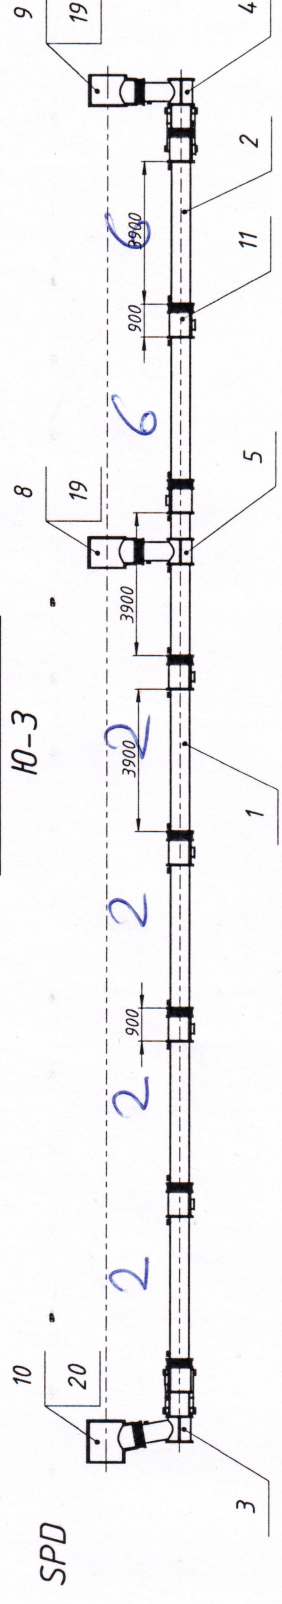

C-298.00.000
C-B

C-298.00.000-01
Ю-B

C-298.00.000-02
Ю-3

C-298.00.000-03
C-3

1. Размеры для справок.

Изм/Лист	№ документа	Подп.	Дата	Лист	Масса	Масштаб
Разраб	Г.Ф.	И.И.				1:100
Проб.	Гусакон В.В.	И.И.				
Нач. отд.						
Утв.						

Сборочный чертеж

Баилас

C-298.00.000СБ

Лист 1

Копировал

Формат А1