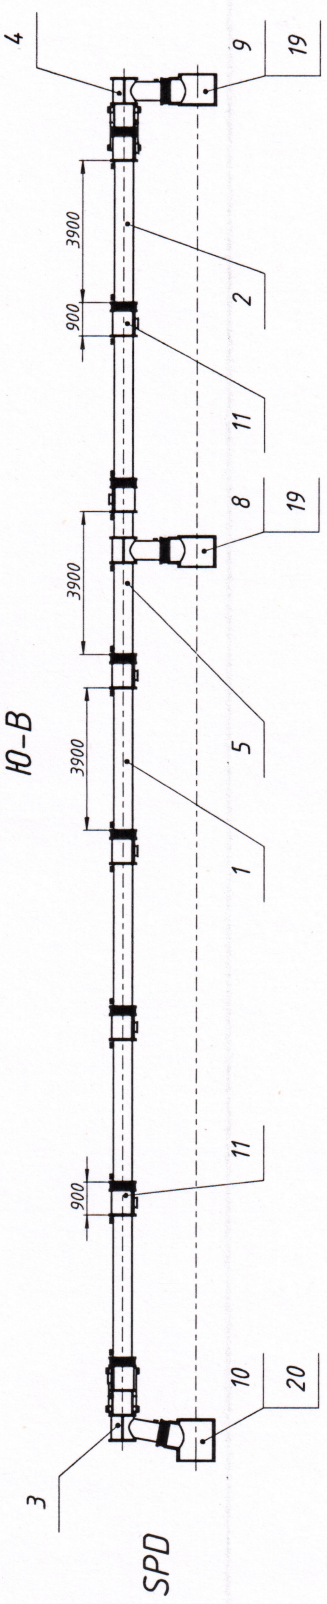

C-298.00.000
C-B

C-298.00.000-01
Ю-B

C-298.00.000-02
Ю-3

C-298.00.000-03
C-3

1. Размеры для справок.

Изм/Лист	№ документа	Подп.	Дата	Лист	Масса	Масштаб
Разраб	Г.Ф.	И.И.				1:100
Проб.	Гусакон В.В.	И.И.				
Нач. отд.						
Утв.						

Сборочный чертеж

Баилас

C-298.00.000СБ

Лист 1

Копировал

Формат А1