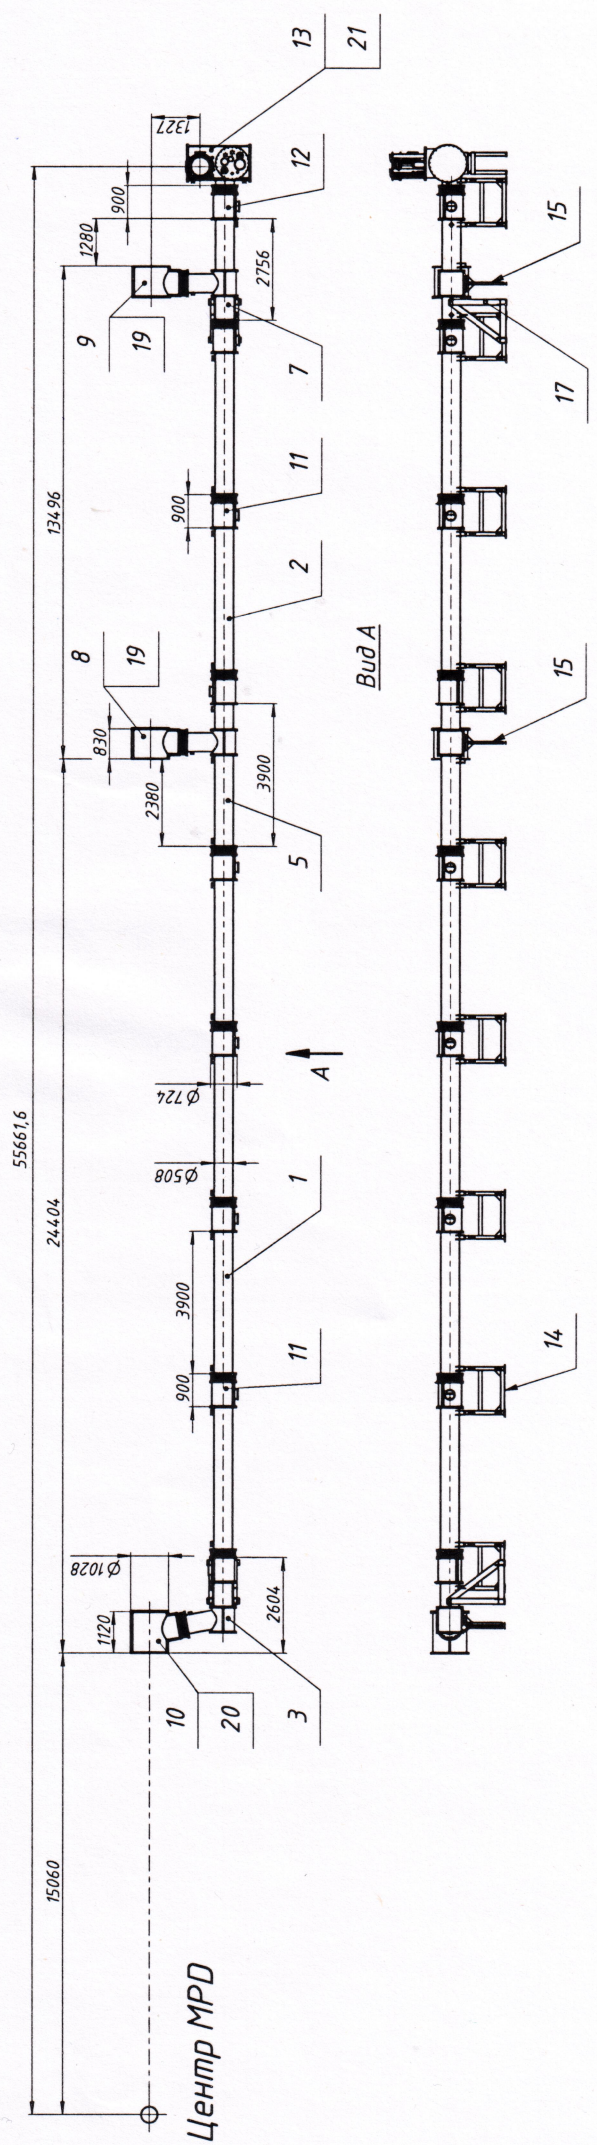

C-298.00.000
C-B

C-298.00.000-01
Ю-B

C-298.00.000-02
Ю-3

C-298.00.000-03
C-3

1. Размеры для справок.

Изм/Лист	№ документа	Подп.	Дата	Лист	Масса	Масштаб
Разраб	Г.Ф.	И.И.				1:100
Проб.	Гусакон В.В.	И.И.				
Нач. отд.						
Утв.						

Сборочный чертеж

Баилас

C-298.00.000СБ

Лист 1

Копировал

Формат А1