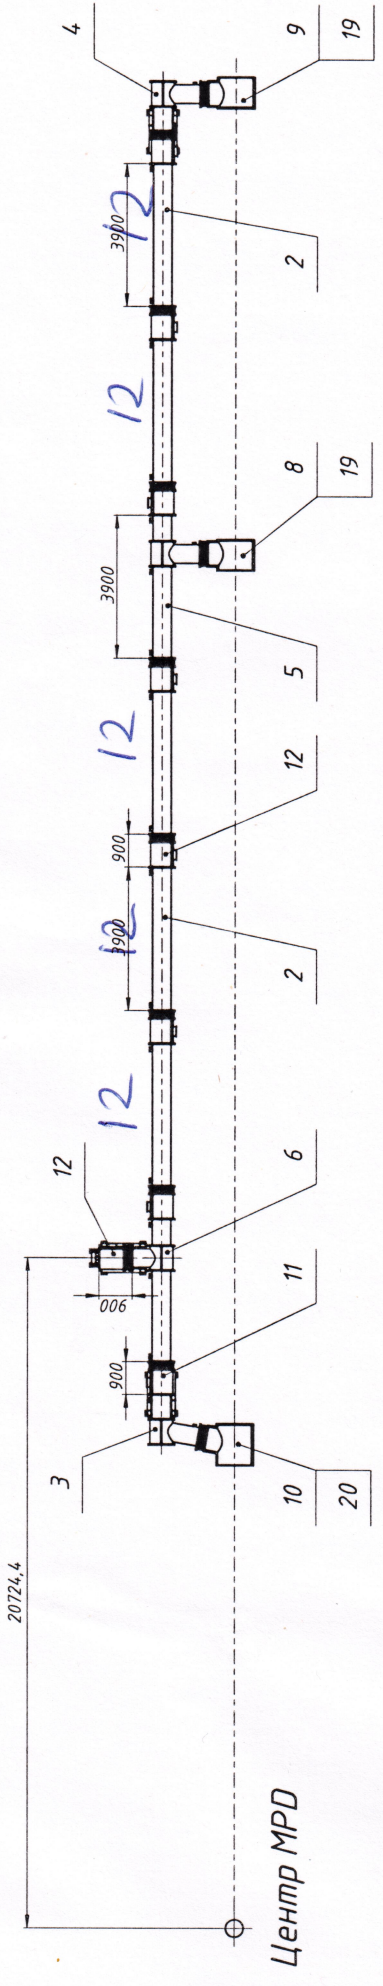

C-298.00.000
C-B

C-298.00.000-01
Ю-B

C-298.00.000-02
Ю-3

C-298.00.000-03
C-3

1. Размеры для справок.

Изм/Лист	№ документа	Подп.	Дата	Лист	Масса	Масштаб
Разраб	Г.Ф.	И.И.				1:100
Проб.	Гусакон В.В.	И.И.				
Нач. отд.						
Утв.						

Сборочный чертеж

Баилас

C-298.00.000СБ

Лист 1

Копировал

Формат А1