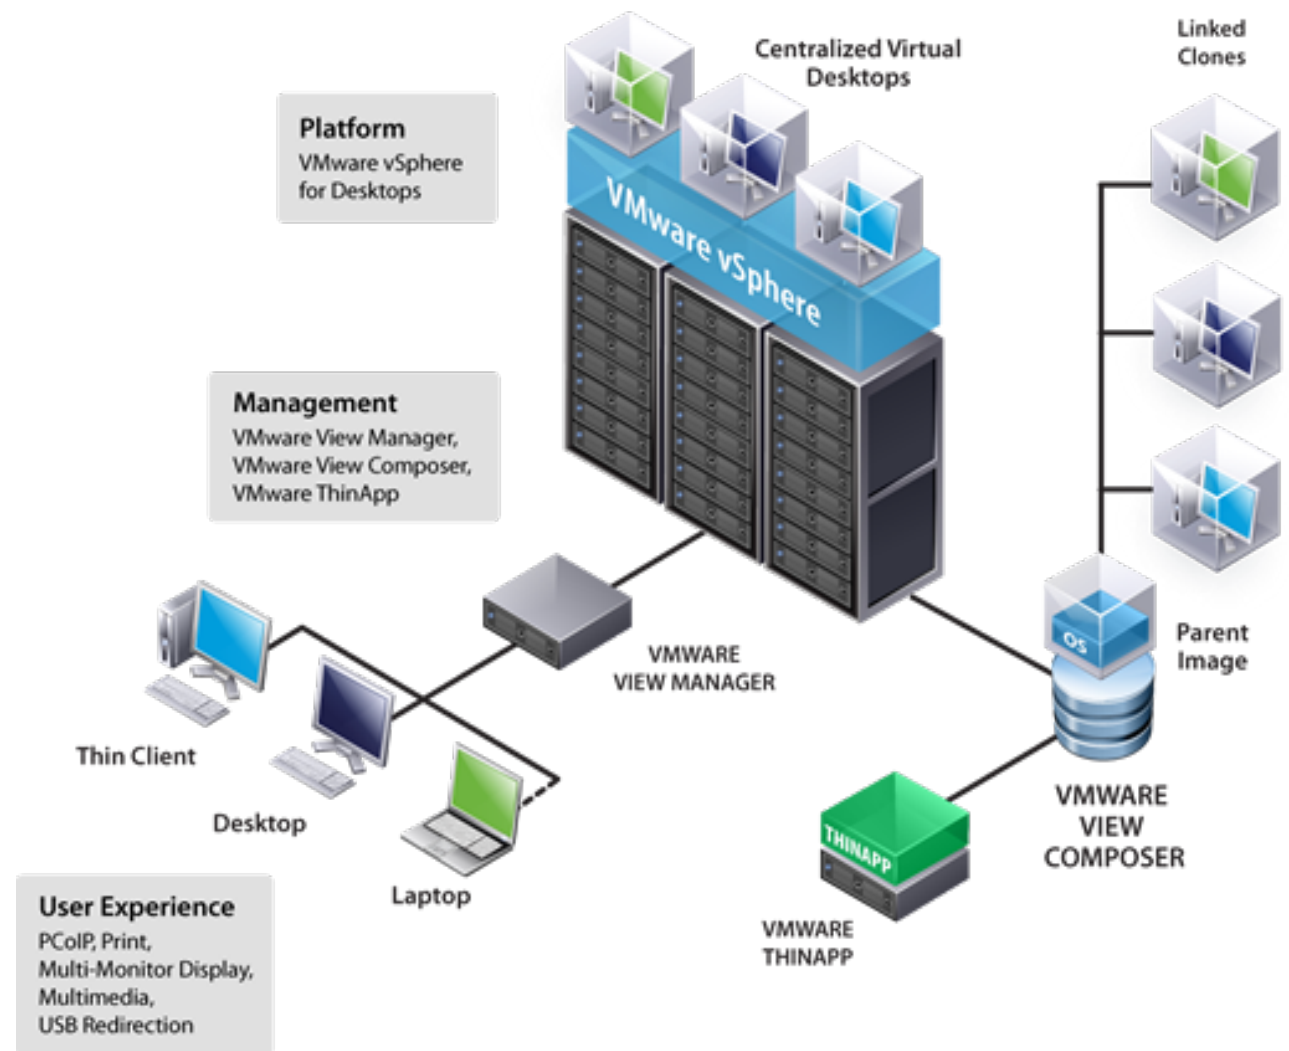

# Virtual Desktop Infrastructure (VDI)

- Высокая доступность и отказоустойчивость
- Защита корпоративных данных
- Унификация рабочих мест + кастомизация
- Централизованное управление
- Гарантированная доставка обновлений
- Резервное копирование пользовательских данных
- Доступ из любой точки мира, с любого устройства
- Простота масштабирования
- Максимально высокий уровень SLA

# Гиперконвергенция – современная ИТ-инфраструктура

# Типы графической виртуализации

vmware®

CITRIX®

Soft 3D – Программное 3D ускорение

vSGA – Виртуальные графические адаптеры, поддерживают только DirectX 9 и OpenGL 2.1, максимальный объем видеопамати 512MB, производительность граф. ядра динамическая, не управляется

vDGA – Проброс физической видеокарты (ее части) в виртуальную машину, с установкой драйверов на гостевой ОС. Максимальная производительность и поддержка полноценного функционала