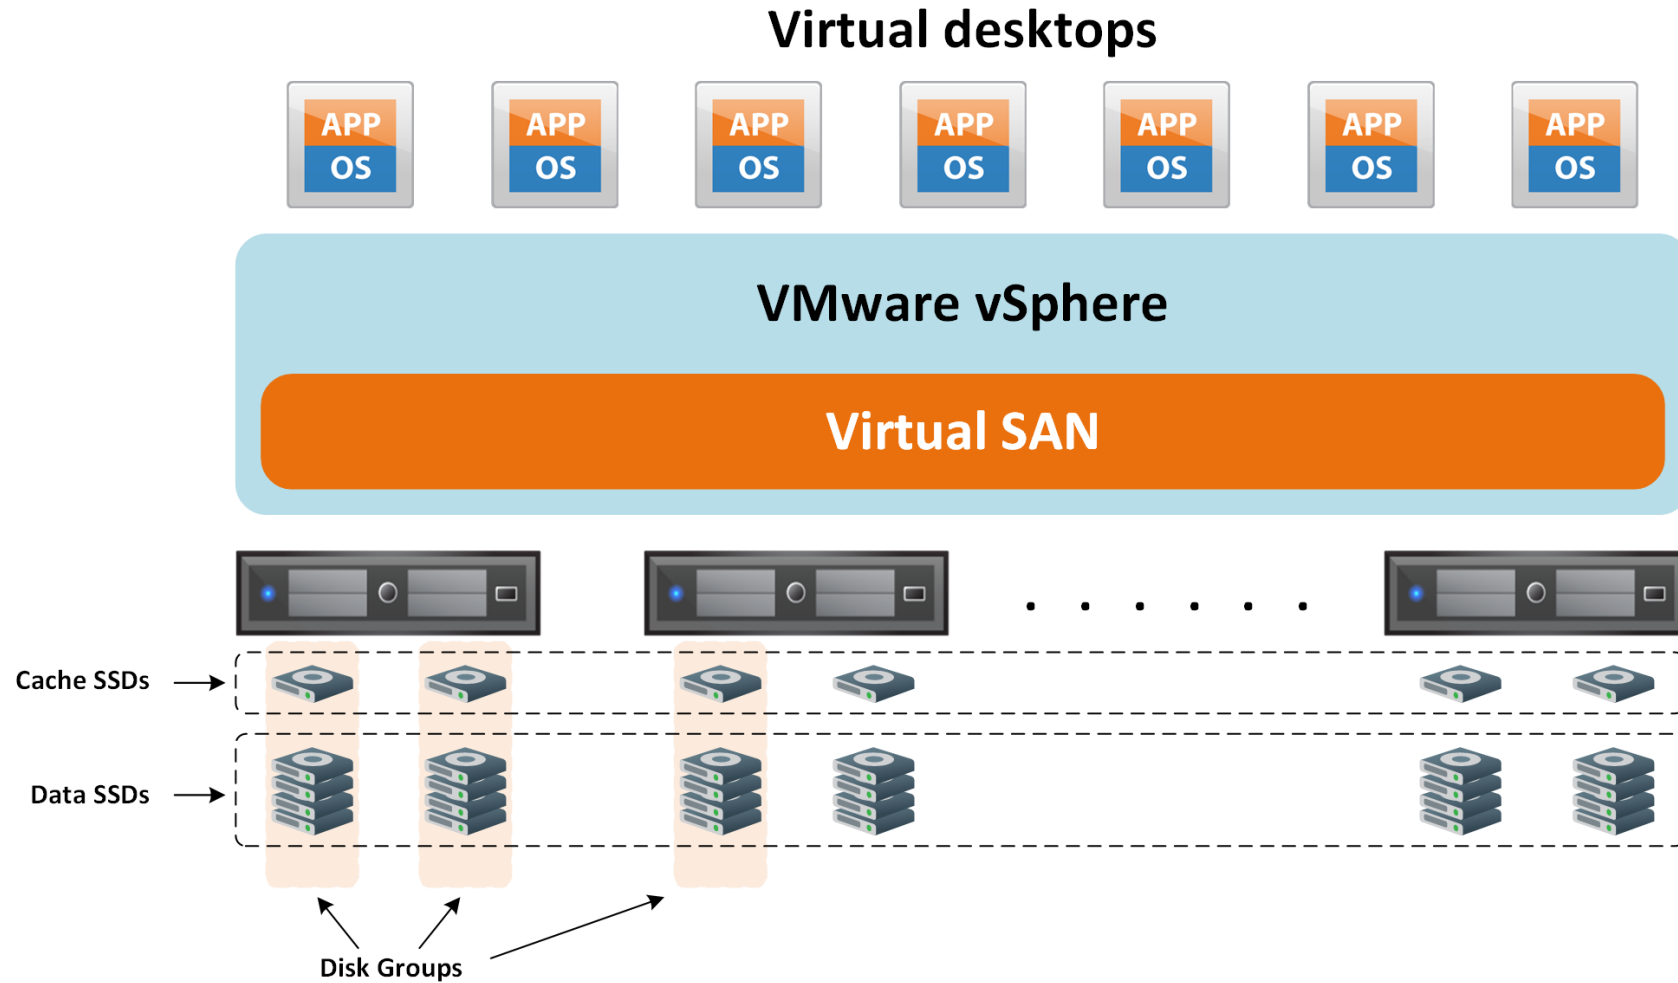

# Virtual Desktop Infrastructure (VDI)

- Высокая доступность и отказоустойчивость
- Защита корпоративных данных
- Унификация рабочих мест + кастомизация
- Централизованное управление
- Гарантированная доставка обновлений
- Резервное копирование пользовательских данных
- Доступ из любой точки мира, с любого устройства
- Простота масштабирования
- Максимально высокий уровень SLA

# Гиперконвергенция – современная ИТ-инфраструктура

# Типы графической виртуализации

vmware®

CITRIX®

Soft 3D – Программное 3D ускорение

vSGA – Виртуальные графические адаптеры, поддерживают только DirectX 9 и OpenGL 2.1, максимальный объем видеопамати 512MB, производительность граф. ядра динамическая, не управляется

vDGA – Проброс физической видеокарты (ее части) в виртуальную машину, с установкой драйверов на гостевой ОС. Максимальная производительность и поддержка полноценного функционала