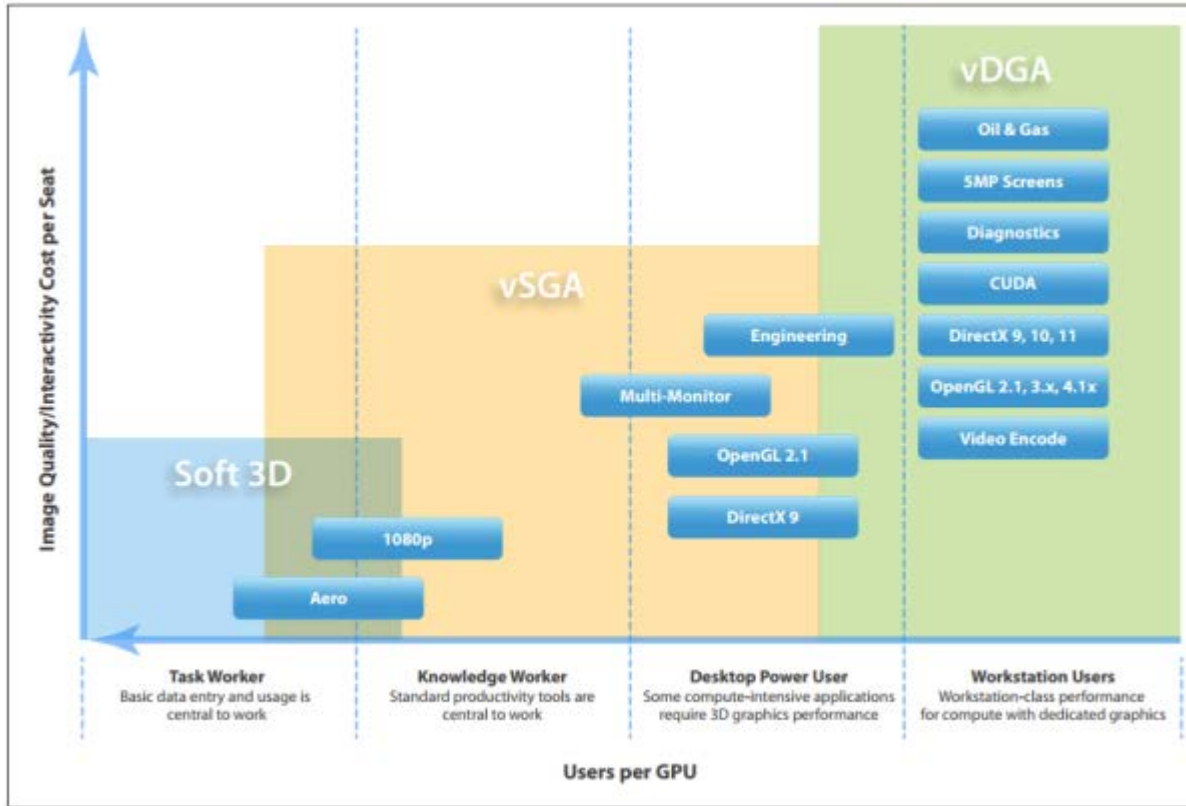

# Virtual Desktop Infrastructure (VDI)

- Высокая доступность и отказоустойчивость
- Защита корпоративных данных
- Унификация рабочих мест + кастомизация
- Централизованное управление
- Гарантированная доставка обновлений
- Резервное копирование пользовательских данных
- Доступ из любой точки мира, с любого устройства
- Простота масштабирования
- Максимально высокий уровень SLA

# Гиперконвергенция – современная ИТ-инфраструктура

# Типы графической виртуализации

vmware®

CITRIX®

Soft 3D – Программное 3D ускорение

vSGA – Виртуальные графические адаптеры, поддерживают только DirectX 9 и OpenGL 2.1, максимальный объем видеопамати 512MB, производительность граф. ядра динамическая, не управляется

vDGA – Проброс физической видеокарты (ее части) в виртуальную машину, с установкой драйверов на гостевой ОС. Максимальная производительность и поддержка полноценного функционала