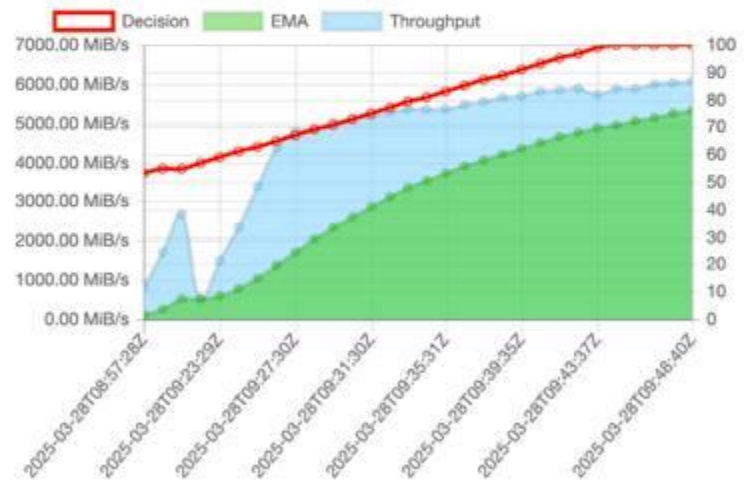

Replication tests (1)

Details for <https://juno-se-dr01.jinr.ru> → <https://eos-spd.jinr.ru>

Storage	Current active transfers	Max. active transfers
https://juno-se-dr01.jinr.ru	0	200
https://eos-spd.jinr.ru	0	200