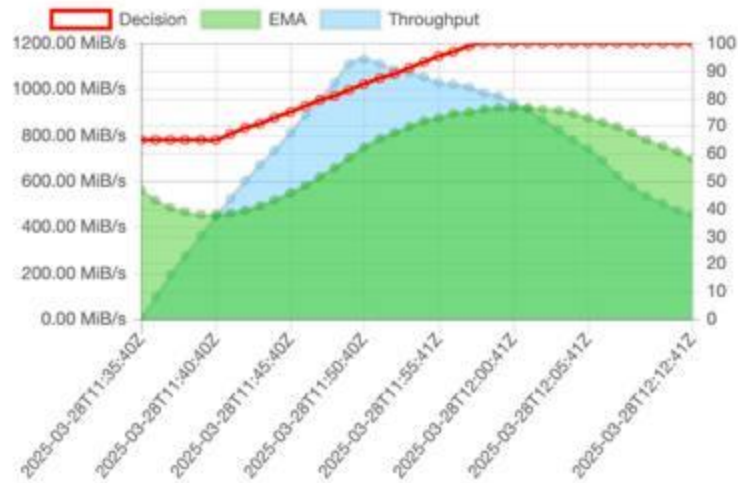

# Replication tests (1)

Details for <https://juno-se-dr01.jinr.ru> → <https://eos-spd.jinr.ru>

Storage	Current active transfers	Max. active transfers
<a href="https://juno-se-dr01.jinr.ru">https://juno-se-dr01.jinr.ru</a>	0	200
<a href="https://eos-spd.jinr.ru">https://eos-spd.jinr.ru</a>	0	200

# Replication tests (2)

Details for <https://mss3.pnpi.nw.ru> → <https://eos-spd.jinr.ru>

Storage	Current active transfers	Max. active transfers
<a href="https://mss3.pnpi.nw.ru">https://mss3.pnpi.nw.ru</a>	100	200
<a href="https://eos-spd.jinr.ru">https://eos-spd.jinr.ru</a>	100	200