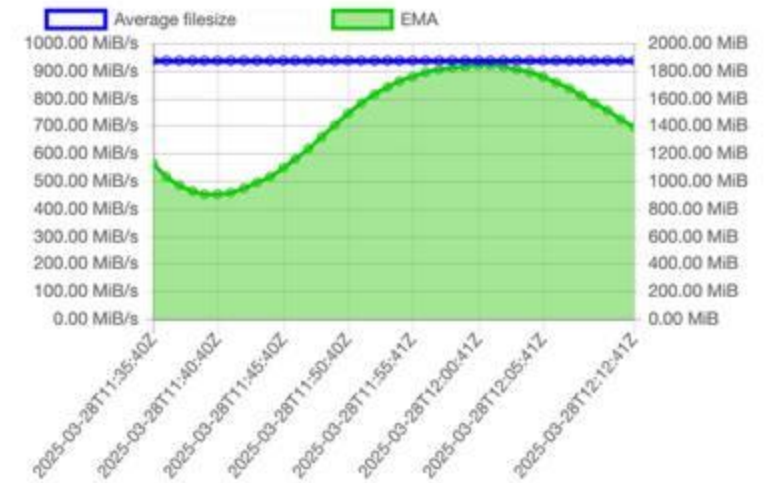

# Replication tests (1)

Details for <https://juno-se-dr01.jinr.ru> → <https://eos-spd.jinr.ru>

Storage	Current active transfers	Max. active transfers
<a href="https://juno-se-dr01.jinr.ru">https://juno-se-dr01.jinr.ru</a>	0	200
<a href="https://eos-spd.jinr.ru">https://eos-spd.jinr.ru</a>	0	200

# Replication tests (2)

Details for <https://mss3.pnpi.nw.ru> → <https://eos-spd.jinr.ru>

Storage	Current active transfers	Max. active transfers
<a href="https://mss3.pnpi.nw.ru">https://mss3.pnpi.nw.ru</a>	100	200
<a href="https://eos-spd.jinr.ru">https://eos-spd.jinr.ru</a>	100	200